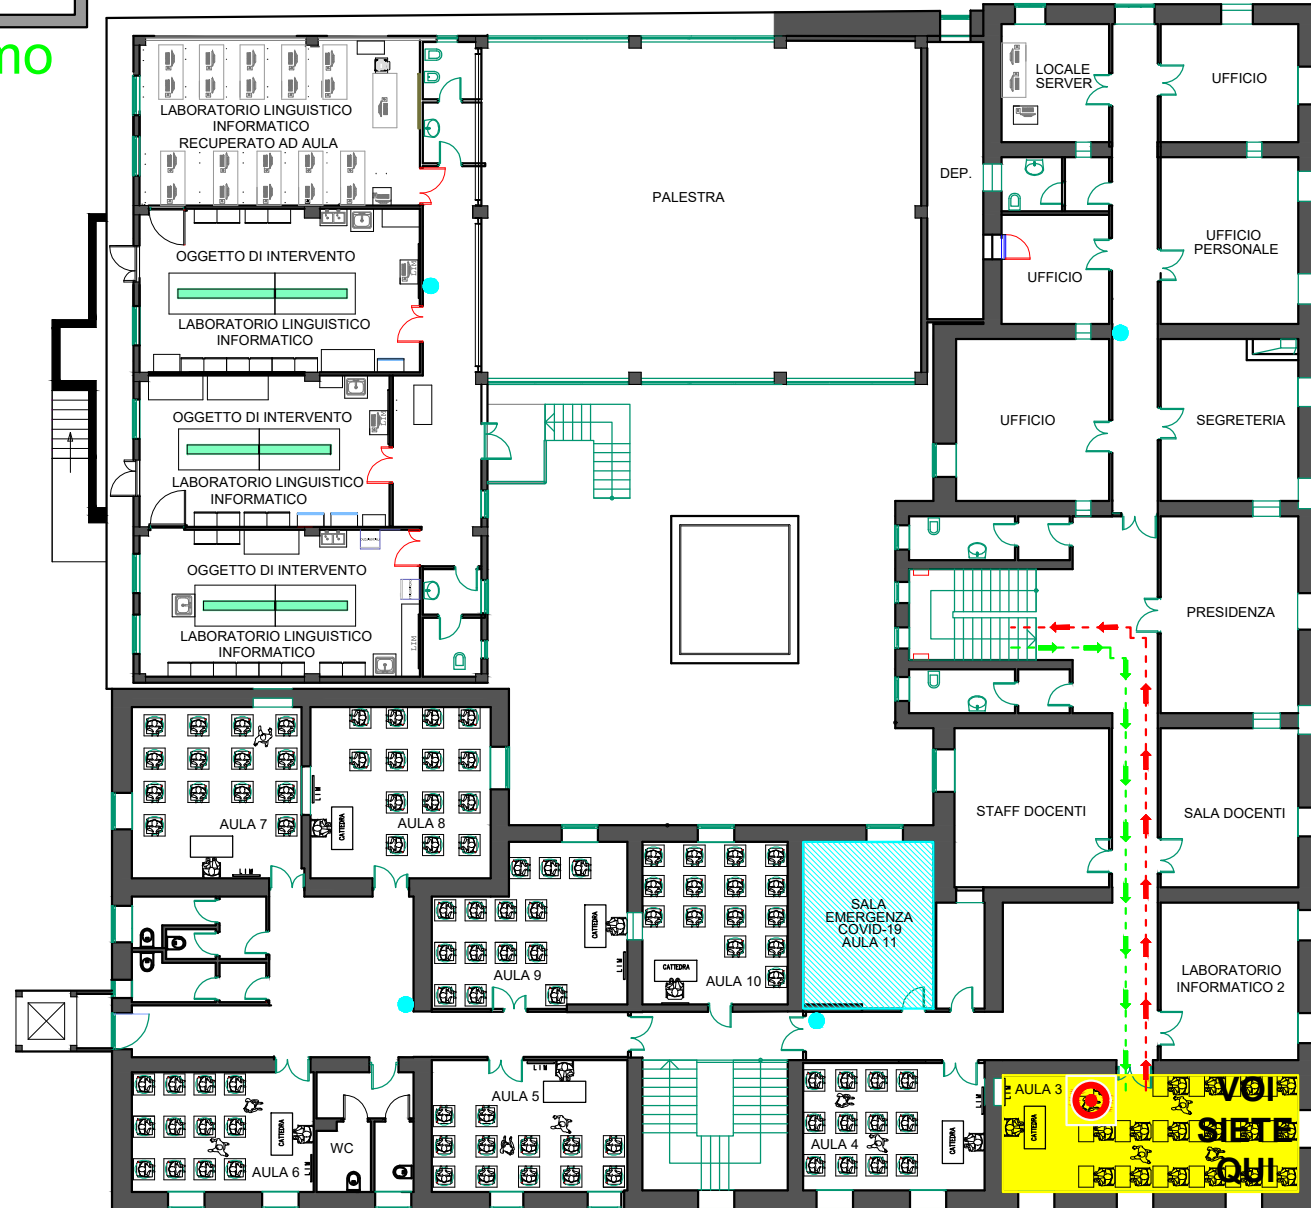

DISTRETTO SCOLASTICO N. 29
IIS - IPSIA - ITI "Ezio Aletti" Trebisacce (CS)
IPSC T Oriolo (CS)

TREBISACCE - TECNICO: CHIMICA MATERIALI E BIOTECNOLOGIE
 PROFESSIONALE: SERVIZI SOCIO SANITARI - SERVIZI ENOGASTRONOMIA (ANCHE SERALE)
 MANUTENZIONE ASSISTENZA TECNICA
 ORIOLO - PROFESSIONALE: SERVIZI COMMERCIALI

PLANIMETRIA ACCESSO ED USCITA EMERGENZA "COVID-19"

Planimetria piano primo

VIA ALETTI

VIA SPALATO

LEGENDA

- PERCORSO DI USCITA
- PERCORSO DI ENTRATA
- VOI SIETE QUI
- PUNTO IGIENE